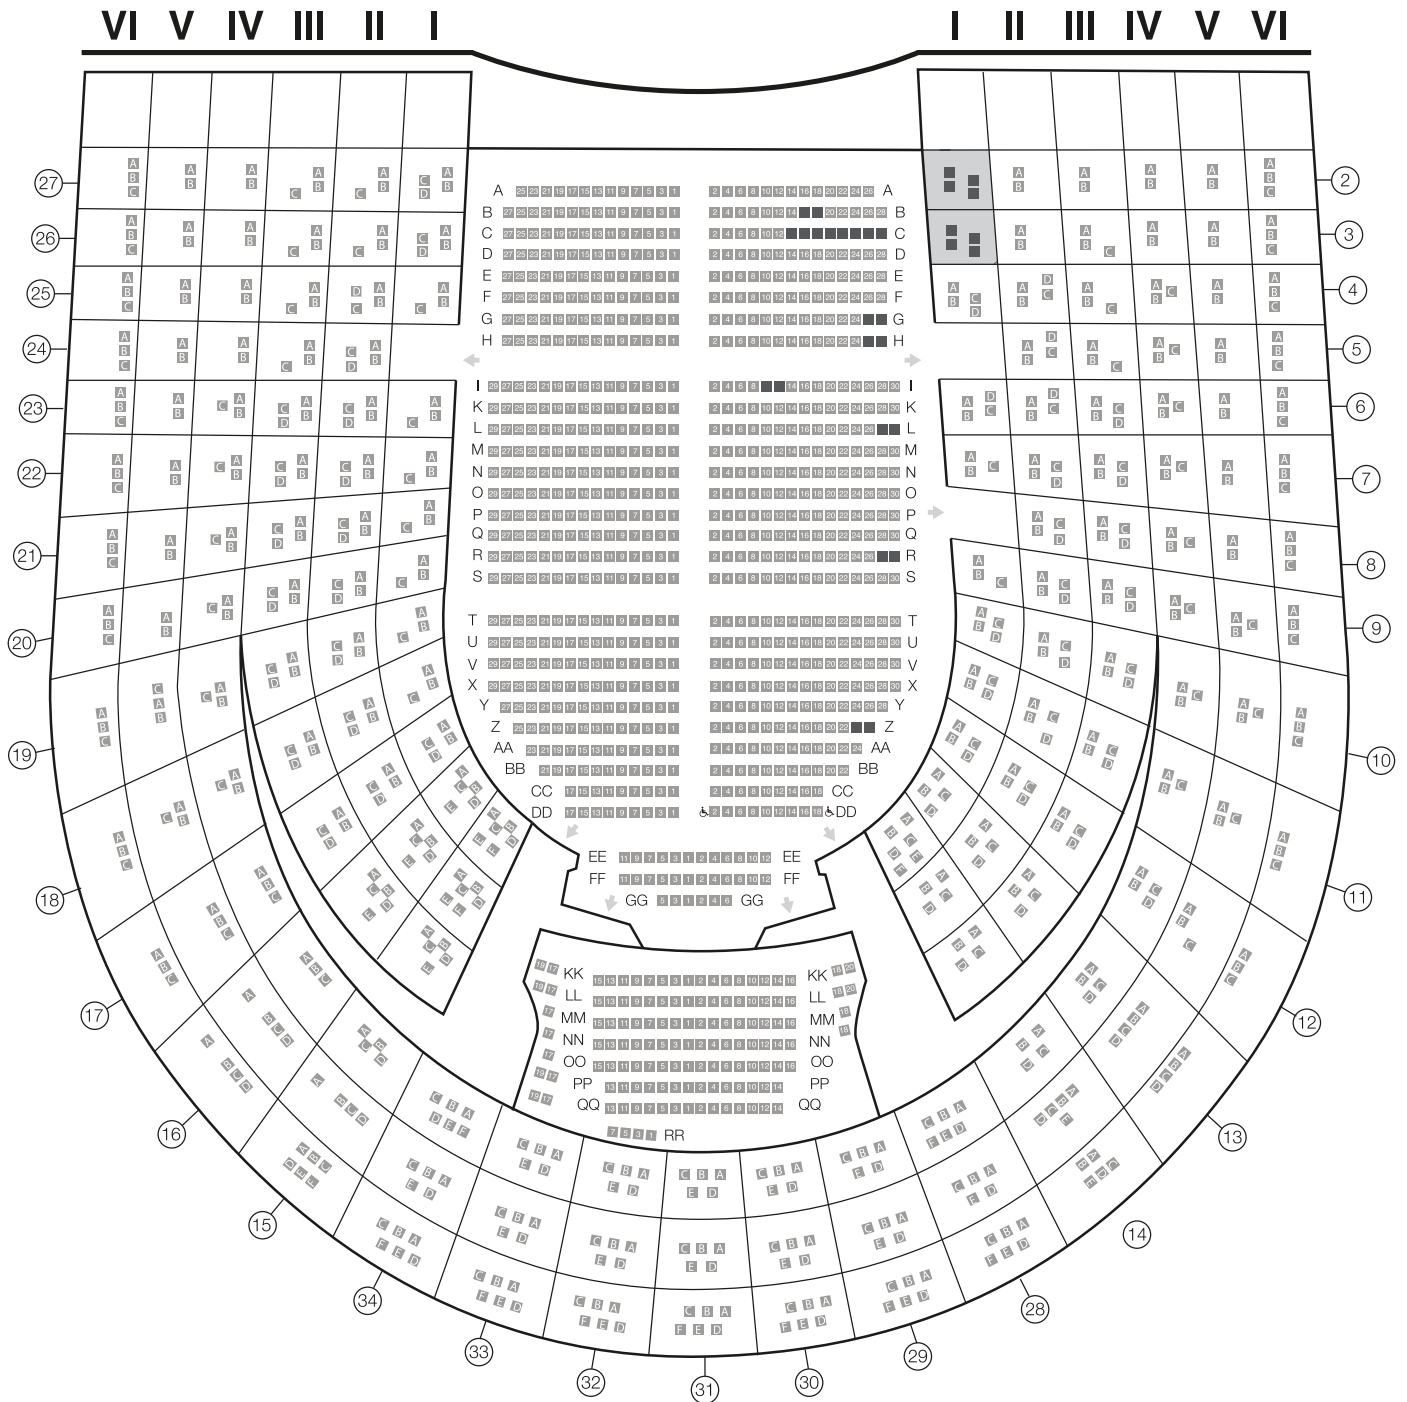

TEATRO VERDI

– Firenze –

ORCHESTRA
DELLA TOSCANA

Teatro

1.561 posti a sedere numerati
808 in platea
125 in galleria
628 nei sei ordini di palchi

due foyer
servizio guardaroba
bar

Palcoscenico

apertura al boccascena - m. 18
larghezza - m. 25
lunghezza - m. 16
altezza graticcia - m. 18

Per il Cinema

cabina di proiezione
schermo m. 18x10